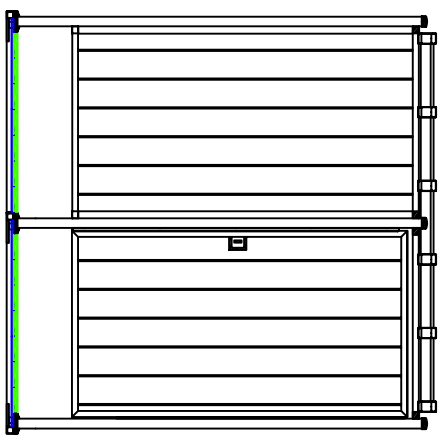

Model DTP-1 (46")

DTP-1 TOP VIEW
N.T.S.

DTP-1 ELEVATION
N.T.S.

Model DTP-2 (46")

DTP-2 TOP VIEW
N.T.S.

DTP-2 ELEVATION
N.T.S.

Model DTP-3 (46")

DTP-3 TOP VIEW
N.T.S.

DTP-3 ELEVATION
N.T.S.

Model DTP-4 (46")

DTP-4 TOP VIEW
N.T.S.

DTP-4 ELEVATION
N.T.S.

TYPICAL DOUBLE FRAME WITH DECKING
N.T.S.