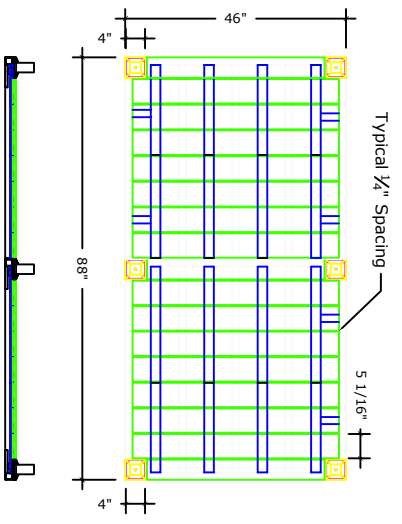

Model DTP-1 (46")

DTP-1 TOP VIEW
N.T.S.

DTP-1 ELEVATION
N.T.S.

Model DTP-2 (46")

DTP-2 TOP VIEW
N.T.S.

DTP-2 ELEVATION
N.T.S.

Model DTP-3 (46")

DTP-3 TOP VIEW
N.T.S.

DTP-3 ELEVATION
N.T.S.

Model DTP-4 (46")

DTP-4 TOP VIEW
N.T.S.

DTP-4 ELEVATION
N.T.S.

TYPICAL DOUBLE FRAME WITH DECKING
N.T.S.