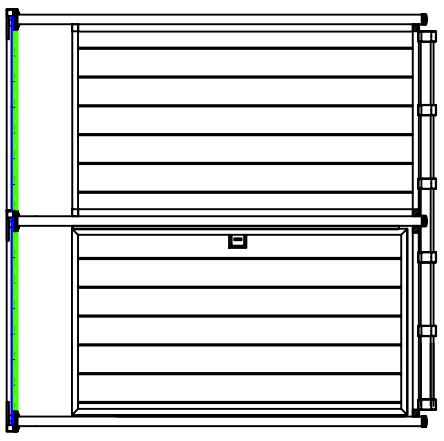

Model DTP-1 (46")

DTP-1 TOP VIEW
N.T.S.

DTP-1 ELEVATION
N.T.S.

Model DTP-2 (46")

DTP-2 TOP VIEW
N.T.S.

DTP-2 ELEVATION
N.T.S.

Model DTP-3 (46")

DTP-3 TOP VIEW
N.T.S.

DTP-3 ELEVATION
N.T.S.

Model DTP-4 (46")

DTP-4 TOP VIEW
N.T.S.

DTP-4 ELEVATION
N.T.S.

TYPICAL DOUBLE FRAME WITH DECKING
N.T.S.