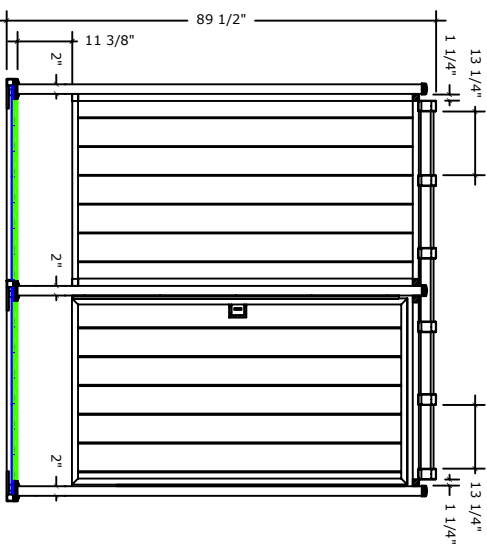

Model DTP-1 (46")

DTP-1 TOP VIEW
N.T.S.

DTP-1 ELEVATION
N.T.S.

Model DTP-2 (46")

DTP-2 TOP VIEW
N.T.S.

DTP-2 ELEVATION
N.T.S.

Model DTP-3 (46")

DTP-3 TOP VIEW
N.T.S.

DTP-3 ELEVATION
N.T.S.

Model DTP-4 (46")

DTP-4 TOP VIEW
N.T.S.

DTP-4 ELEVATION
N.T.S.

TYPICAL DOUBLE FRAME WITH DECKING
N.T.S.