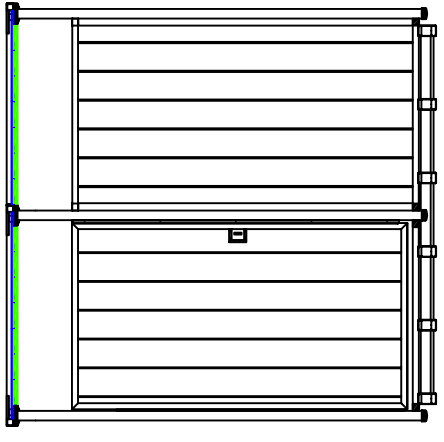

Model DTP-1 (46")

DTP-1 TOP VIEW
N.T.S.

DTP-1 ELEVATION
N.T.S.

Model DTP-2 (46")

DTP-2 TOP VIEW
N.T.S.

DTP-2 ELEVATION
N.T.S.

Model DTP-3 (46")

DTP-3 TOP VIEW
N.T.S.

DTP-3 ELEVATION
N.T.S.

Model DTP-4 (46")

DTP-4 TOP VIEW
N.T.S.

DTP-4 ELEVATION
N.T.S.

TYPICAL DOUBLE FRAME WITH DECKING
N.T.S.