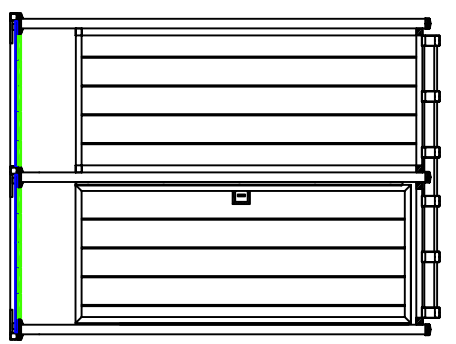

Model DTP-5 (36")

DTP-5 TOP VIEW
N.T.S.

DTP-5 ELEVATION
N.T.S.

Model DTP-6 (36")

DTP-6 TOP VIEW
N.T.S.

DTP-6 ELEVATION
N.T.S.

Model DTP-7 (36")

DTP-7 TOP VIEW
N.T.S.

DTP-7 ELEVATION
N.T.S.

Model DTP-8 (36")

DTP-8 TOP VIEW
N.T.S.

DTP-8 ELEVATION
N.T.S.

TYPICAL DOUBLE FRAME WITH DECKING
N.T.S.