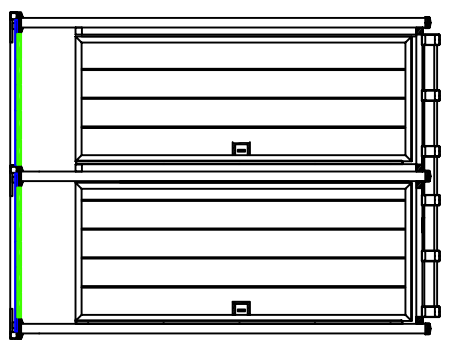

Model DTP-5 (36")

DTP-5 TOP VIEW
N.T.S.

DTP-5 ELEVATION
N.T.S.

Model DTP-6 (36")

DTP-6 TOP VIEW
N.T.S.

DTP-6 ELEVATION
N.T.S.

Model DTP-7 (36")

DTP-7 TOP VIEW
N.T.S.

DTP-7 ELEVATION
N.T.S.

Model DTP-8 (36")

DTP-8 TOP VIEW
N.T.S.

DTP-8 ELEVATION
N.T.S.

TYPICAL DOUBLE FRAME WITH DECKING
N.T.S.