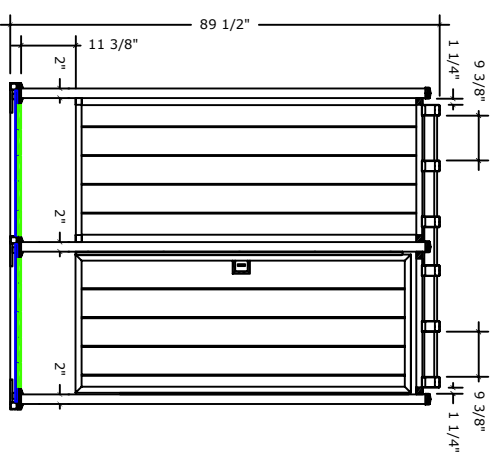

Model DTP-5 (36")

DTP-5 TOP VIEW
N.T.S.

DTP-5 ELEVATION
N.T.S.

Model DTP-6 (36")

DTP-6 TOP VIEW
N.T.S.

DTP-6 ELEVATION
N.T.S.

Model DTP-7 (36")

DTP-7 TOP VIEW
N.T.S.

DTP-7 ELEVATION
N.T.S.

Model DTP-8 (36")

DTP-8 TOP VIEW
N.T.S.

DTP-8 ELEVATION
N.T.S.

TYPICAL DOUBLE FRAME WITH DECKING
N.T.S.