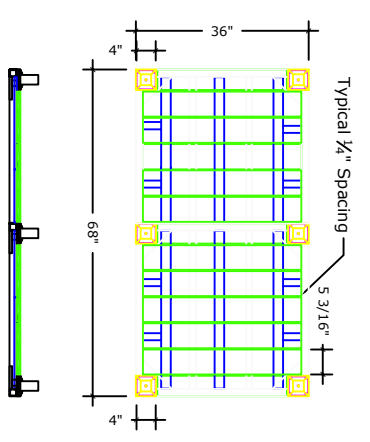

Model DTP-5 (36")

DTP-5 TOP VIEW
N.T.S.

DTP-5 ELEVATION
N.T.S.

Model DTP-6 (36")

DTP-6 TOP VIEW
N.T.S.

DTP-6 ELEVATION
N.T.S.

Model DTP-7 (36")

DTP-7 TOP VIEW
N.T.S.

DTP-7 ELEVATION
N.T.S.

Model DTP-8 (36")

DTP-8 TOP VIEW
N.T.S.

DTP-8 ELEVATION
N.T.S.

TYPICAL DOUBLE FRAME WITH DECKING
N.T.S.