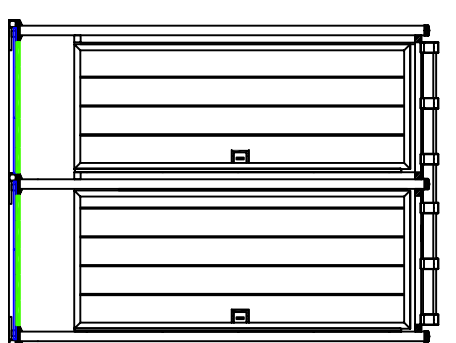

Model DTP-5 (36")

DTP-5 TOP VIEW
N.T.S.

DTP-5 ELEVATION
N.T.S.

Model DTP-6 (36")

DTP-6 TOP VIEW
N.T.S.

DTP-6 ELEVATION
N.T.S.

Model DTP-7 (36")

DTP-7 TOP VIEW
N.T.S.

DTP-7 ELEVATION
N.T.S.

Model DTP-8 (36")

DTP-8 TOP VIEW
N.T.S.

DTP-8 ELEVATION
N.T.S.

TYPICAL DOUBLE FRAME WITH DECKING
N.T.S.